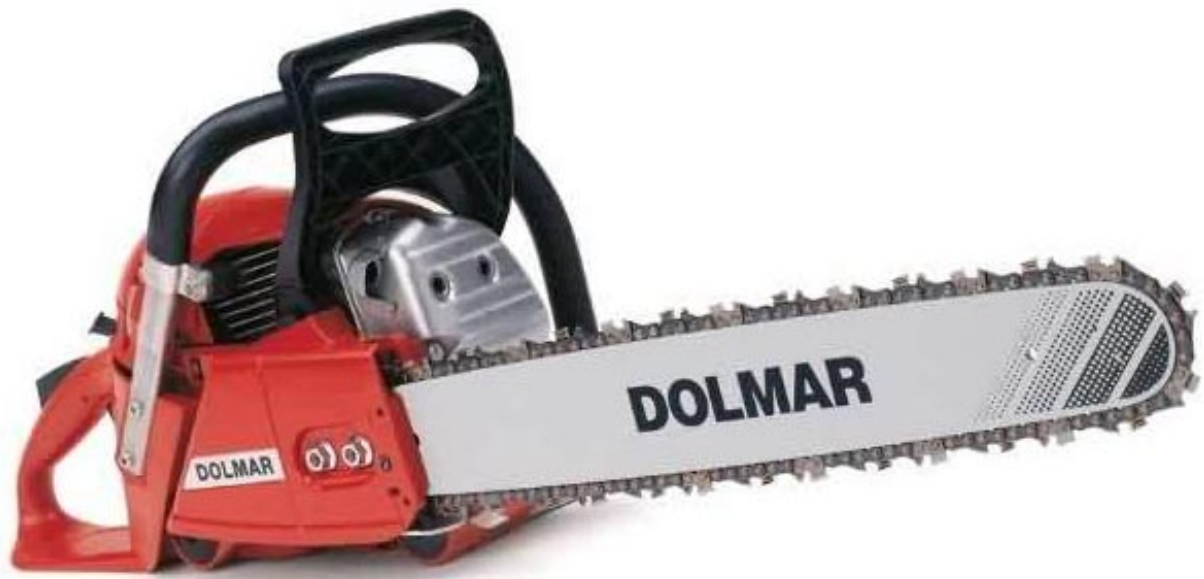

PS7300HS

DATI TECNICI

Cilindrata	73 cc
Potenza	5,7 CV - 4,2 KW
Potenza max/velocità	4,2 KW / 9500 g/min
Coppia max/velocità	4,8 Nm / 7000 g/min
Barra	45/50 cm
Passo catena	3/8"
Peso	6,3Kg